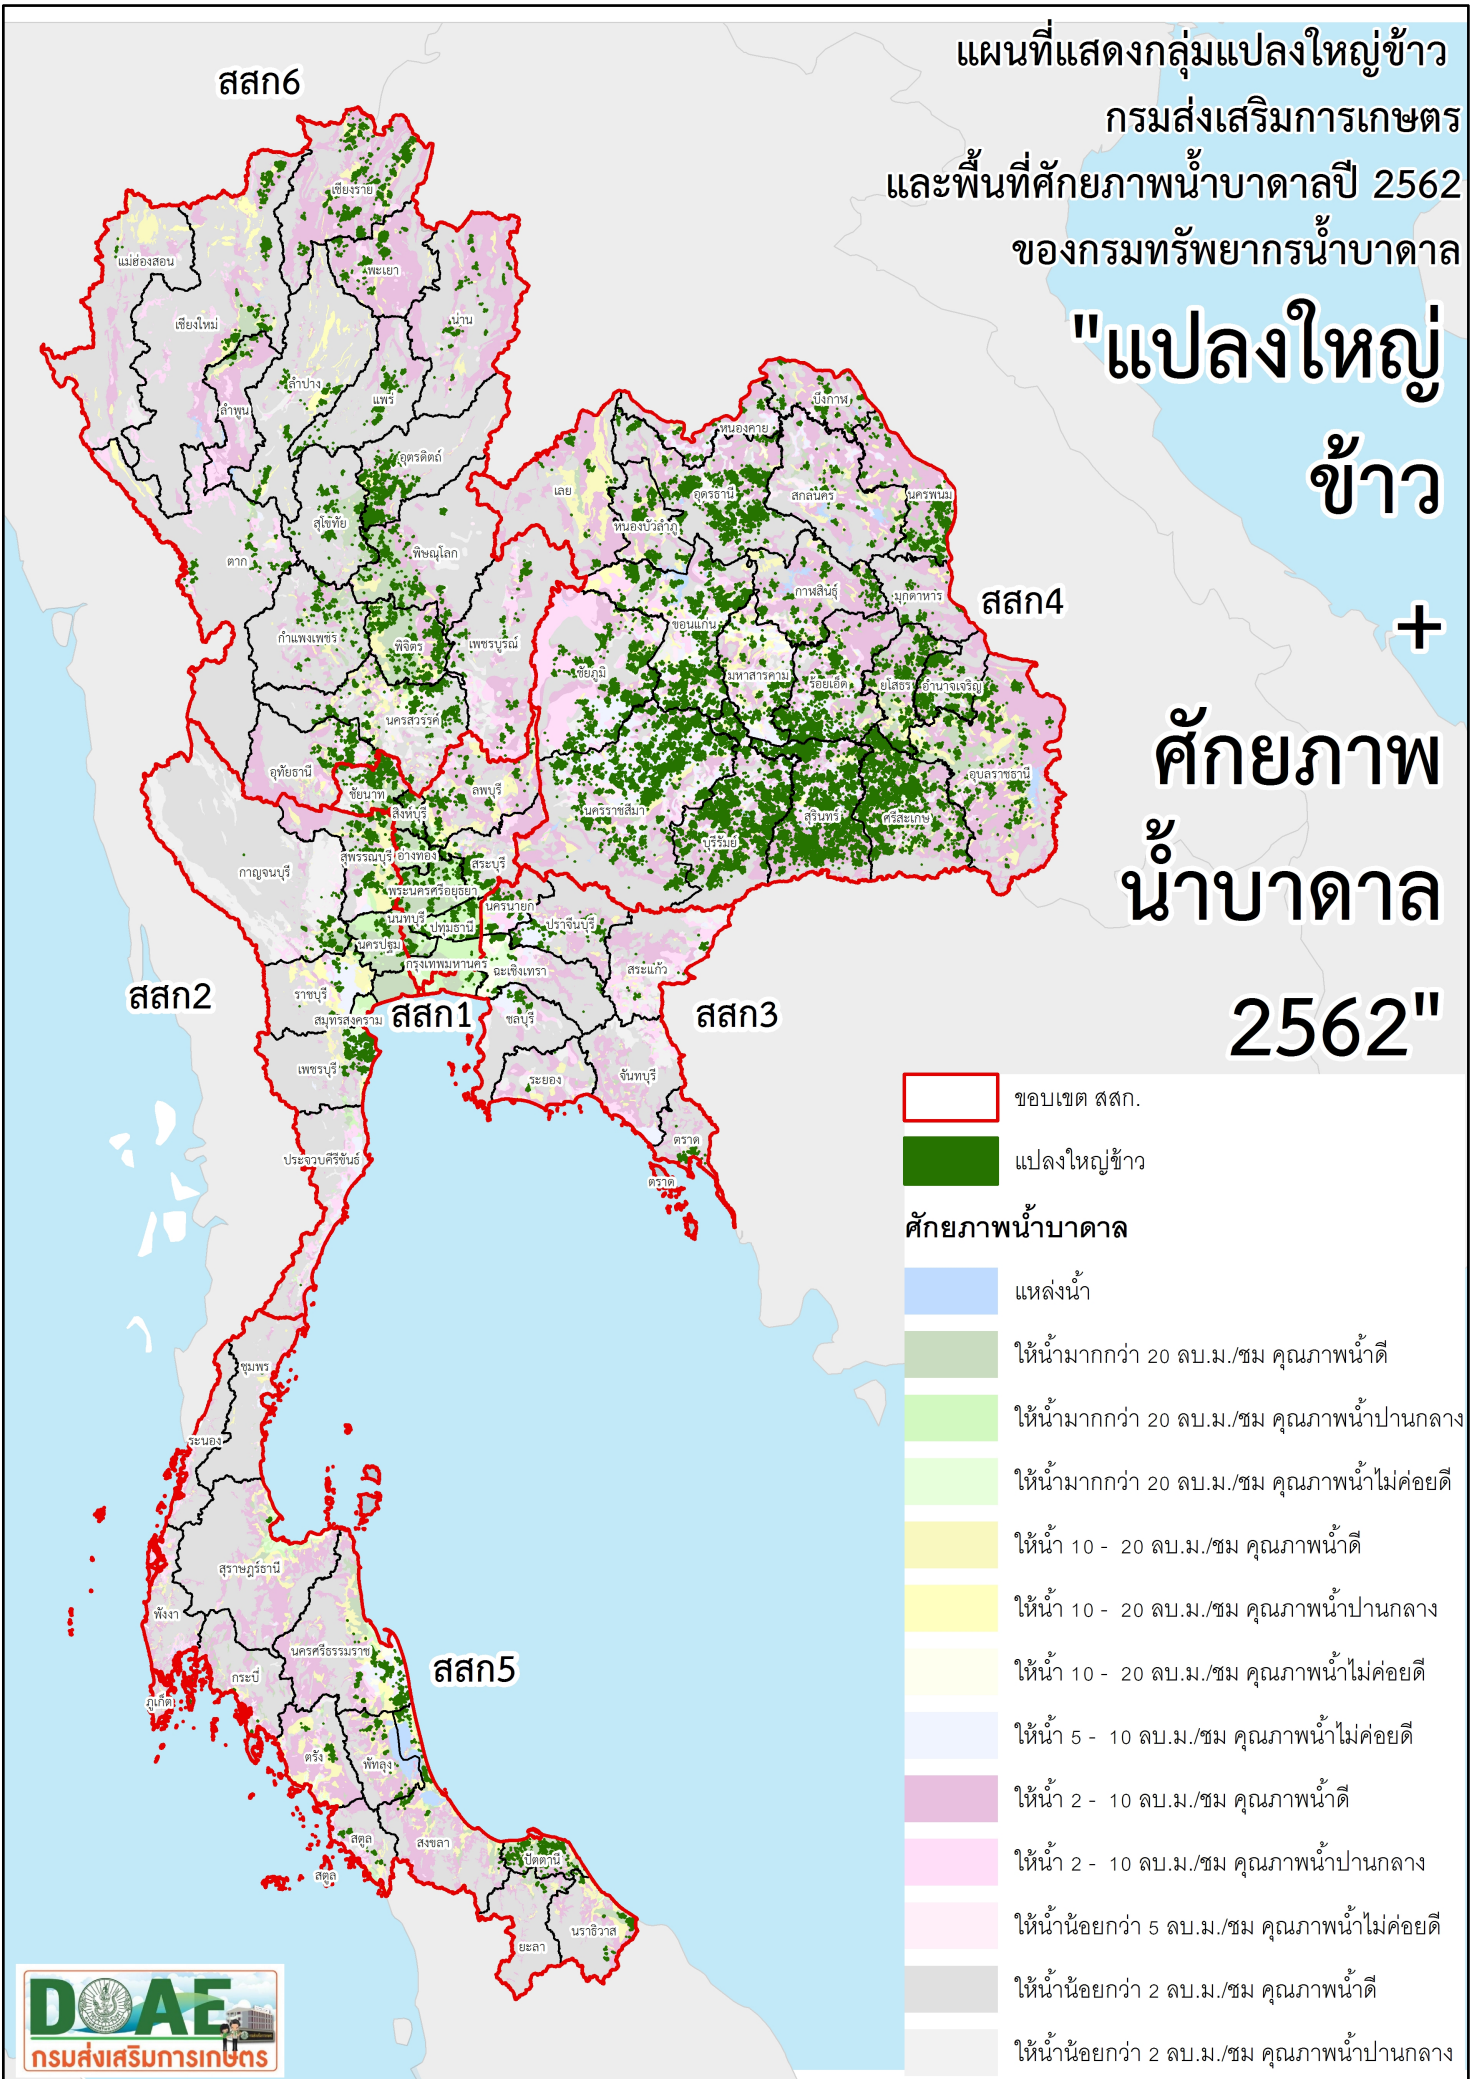

แผนที่แสดงกลุ่มแปลงใหญ่ข้าว
กรมส่งเสริมการเกษตร
และพื้นที่ศักยภาพน้ำบาดาลปี 2562
ของกรมทรัพยากรน้ำบาดาล

"แปลงใหญ่ ข้าว + ศักยภาพ น้ำบาดาล 2562"

แผนที่แสดงกลุ่มแปลงใหญ่ข้าว
กรมส่งเสริมการเกษตร
และตำแหน่งบ่อน้ำบาดาลปี 2562
ของกรมทรัพยากรน้ำบาดาล

"แปลงใหญ่ ข้าว + บ่อน้ำ บาดาล 2562"